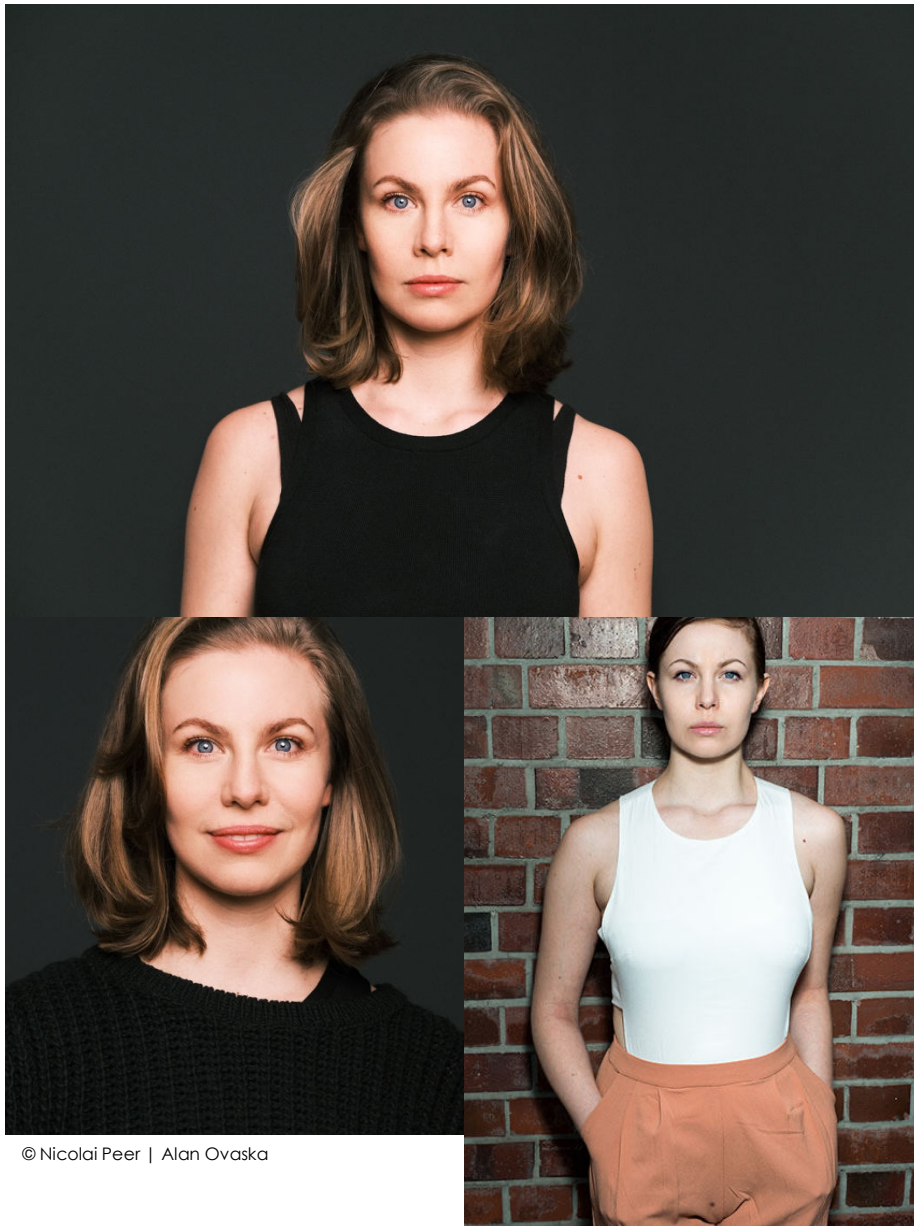

THERESA WEBER

Nationalität: Deutsch

Stimmlage: Sopran

Größe: 171 cm | **Haarfarbe:** dunkelblond | **Augenfarbe:** blau

Skills: Reiten

Sprachen: Deutsch, Englisch, Französisch

KONTAKT

agentur@kulturbrueder.com

AUSZEICHNUNGEN

2015 Beste Darstellung einer Musicalszene beim BUNDESWETTBEWERB GESANG MUSICAL / CHANSON in Berlin

© Nicolai Peer | Alan Ovaska