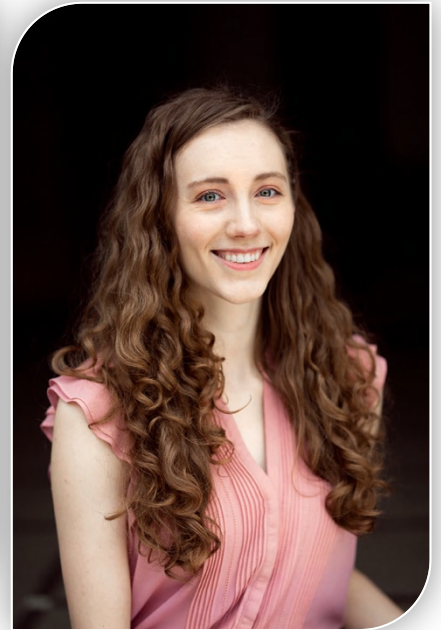

KRISTINE EMDE

Größe: 172 cm

Haarfarbe: dunkelblond

Stimmelage: Sopran

Augenfarbe: blaugrün

Sprachen: Deutsch, Niederländisch, Englisch, Lettisch

KONTAKT

agentur@kulturbrueder.com

www.instagram.com/kristine_emde

AUSBILDUNG

2017 - 2021	Musiktheater Studium (Bachelor of Arts)	FONTYS ACADEMY OF MUSIC & PERFORMING ARTS, TILBURG
Gesang:	Edward Hoepelman, Katrien Verheijden	
Schauspiel:	Marc Krone, Brigitte Odett, Ad Knippels	
2016 – 2017	Musical Studium	FREIBURGER MUSICAL- UND SCHAUSPIELSCHULE

ENGAGEMENTS

2022	ROBIN HOOD – DAS MUSICAL	Marian (alt.), Ensemble	SPOTLIGHT MUSICAL / FULDA
2021- 2022	DIE NACHT DER MUSICALS	Solistin	TOUR D/CH/Ö
2021	EN NU NAAR BED	Barbara	FONTYS MUSIKTHEATER TILBURG / NL
2020	BARE	Ivy	FONTYS MUSIKTHEATER TILBURG / NL
2020	ANYONE CAN WHISTLE	Magruder	WAT HAL TILBURG / NL
2019	CITY OF STRANGERS	Ensemble	FONTYS MUSIKTHEATER TILBURG / NL

SCHAUSPIEL

2018	DEKALOOG	Ewa	FONTYS MUSIKTHEATER TILBURG / NL
------	----------	-----	----------------------------------

AUSZEICHNUNGEN

2021 Finalistin beim BUNDESWETTBEWERB GESANG MUSICAL / CHANSON in Berlin